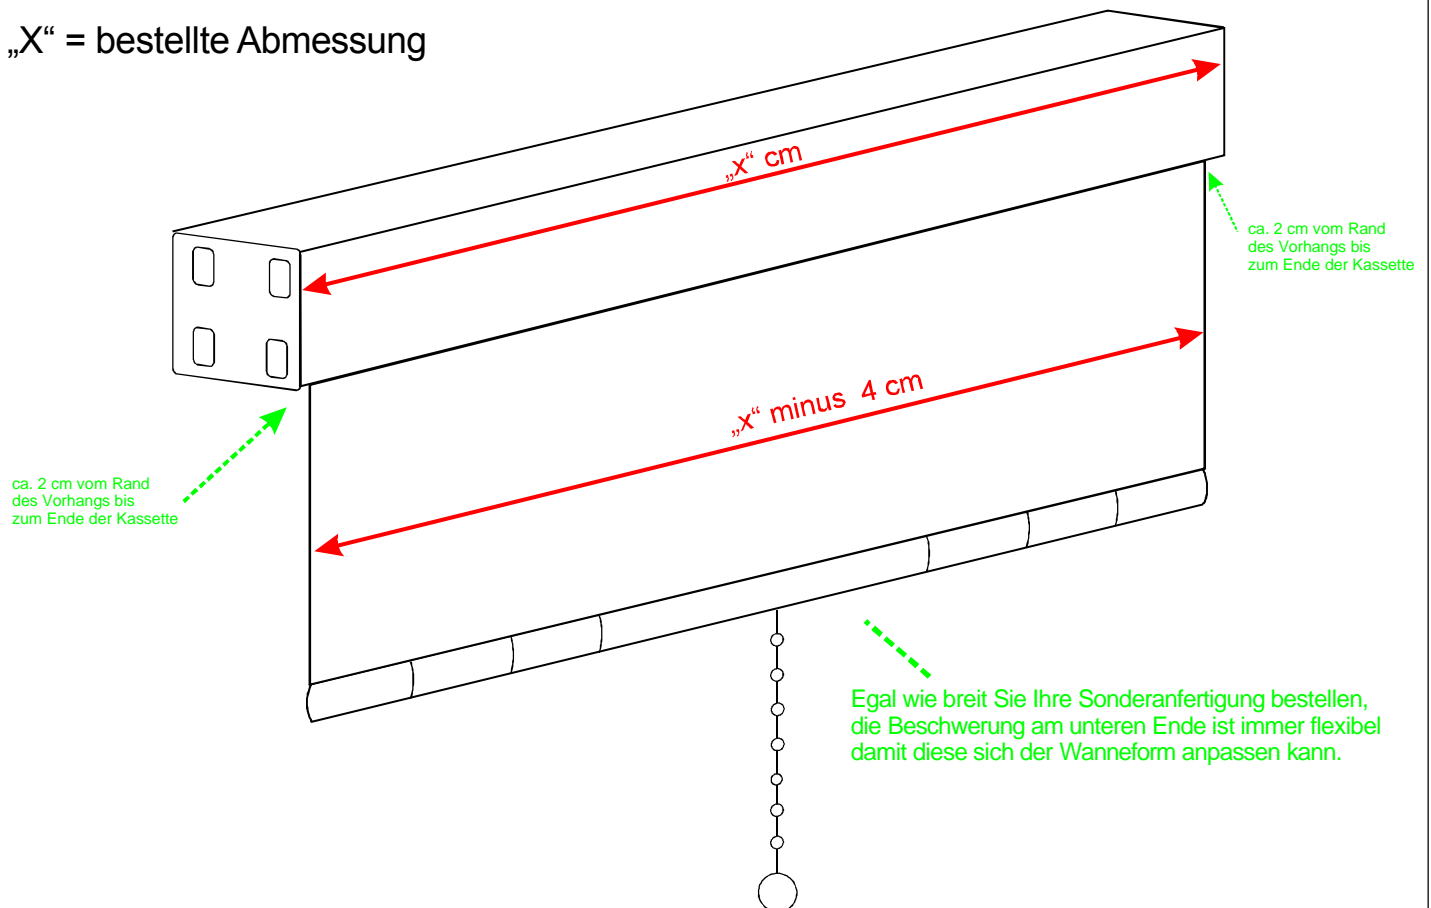

Bitte beachten Sie bei der Bestellung von Sonderanfertigungen folgende Hinweise:
 Der Vorhang des Duschrollos ist bauartbedingt immer etwas schmaler als die Kassette.
 Die Abmessungen entnehmen Sie bitte der Zeichnung.
 Im Bestellablauf des Shops ist somit immer die Abmessung der Kassette einzutragen.
 Nach diesen Angaben fertigen wir dann Ihr ganz spezielles Kassetten - Duschrollo.

„X“ = bestellte Abmessung

Wenn der Platz an der Decke vorhanden ist, sollten Sie sich immer für eine größere Abmessung entscheiden da sich der Vorhang der Wannenform anpasst.
 Sollten Sie Fragen zu den Abmessungen haben, erreichen Sie uns unter: 036253-4560 (Mo-Do 7-16 Uhr + Fr 7- 14 Uhr)
 Auf Kundenwunsch angefertigte Produkte sind von Umtausch und Rückgaberecht ausgeschlossen.

Beispiel:

Bei einer Kassettenbreite von „X“ 120 cm ergibt sich somit eine Breite von ca. 116 cm für den Vorhang.