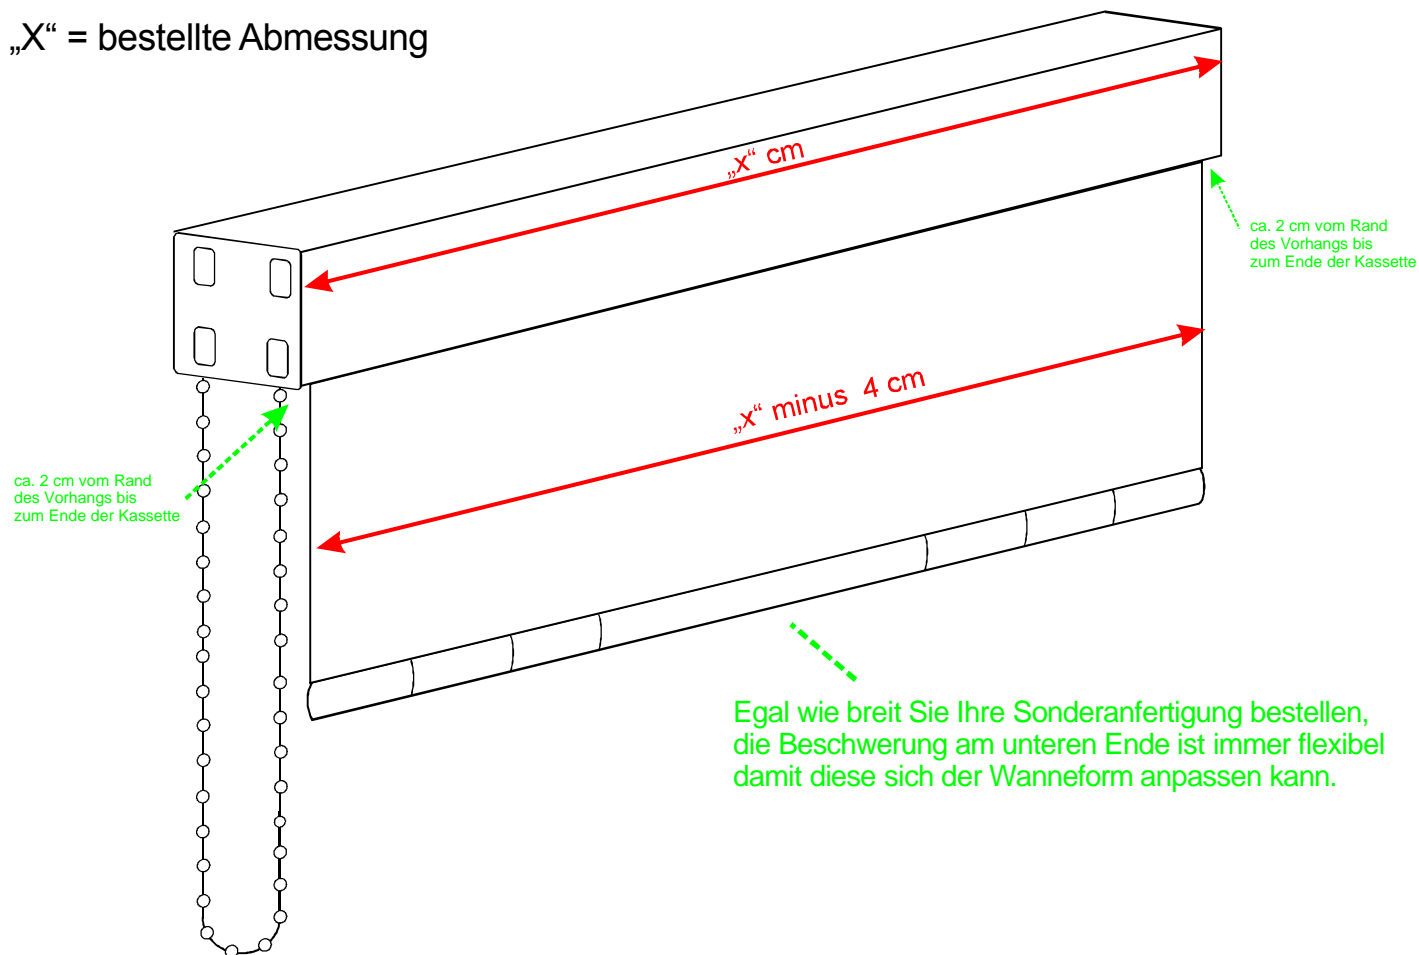

Bitte beachten Sie bei der Bestellung von Sonderanfertigungen folgende Hinweise:  
 Der Vorhang des Duschrollos ist bauartbedingt immer etwas schmaler als die Kassette.  
 Die Abmessungen entnehmen Sie bitte der Zeichnung.  
 Im Bestellablauf des Shops ist somit immer die Abmessung der Kassette einzutragen.  
 Nach diesen Angaben fertigen wir dann Ihr ganz spezielles Kassetten - Duschrollo.

„X“ = bestellte Abmessung

Wenn der Platz an der Decke vorhanden ist, sollten Sie sich immer für eine größere Abmessung entscheiden da sich der Vorhang der Wannenform anpasst.  
 Sollten Sie Fragen zu den Abmessungen haben, erreichen Sie uns unter: 036253-4560 (Mo-Do 7-16 Uhr + Fr 7- 14 Uhr)  
 Auf Kundenwunsch angefertigte Produkte sind von Umtausch und Rückgaberecht ausgeschlossen.

Beispiel:

Bei einer Kassettenbreite von „X“ 115 cm ergibt sich somit eine Breite von ca. 111 cm für den Vorhang.